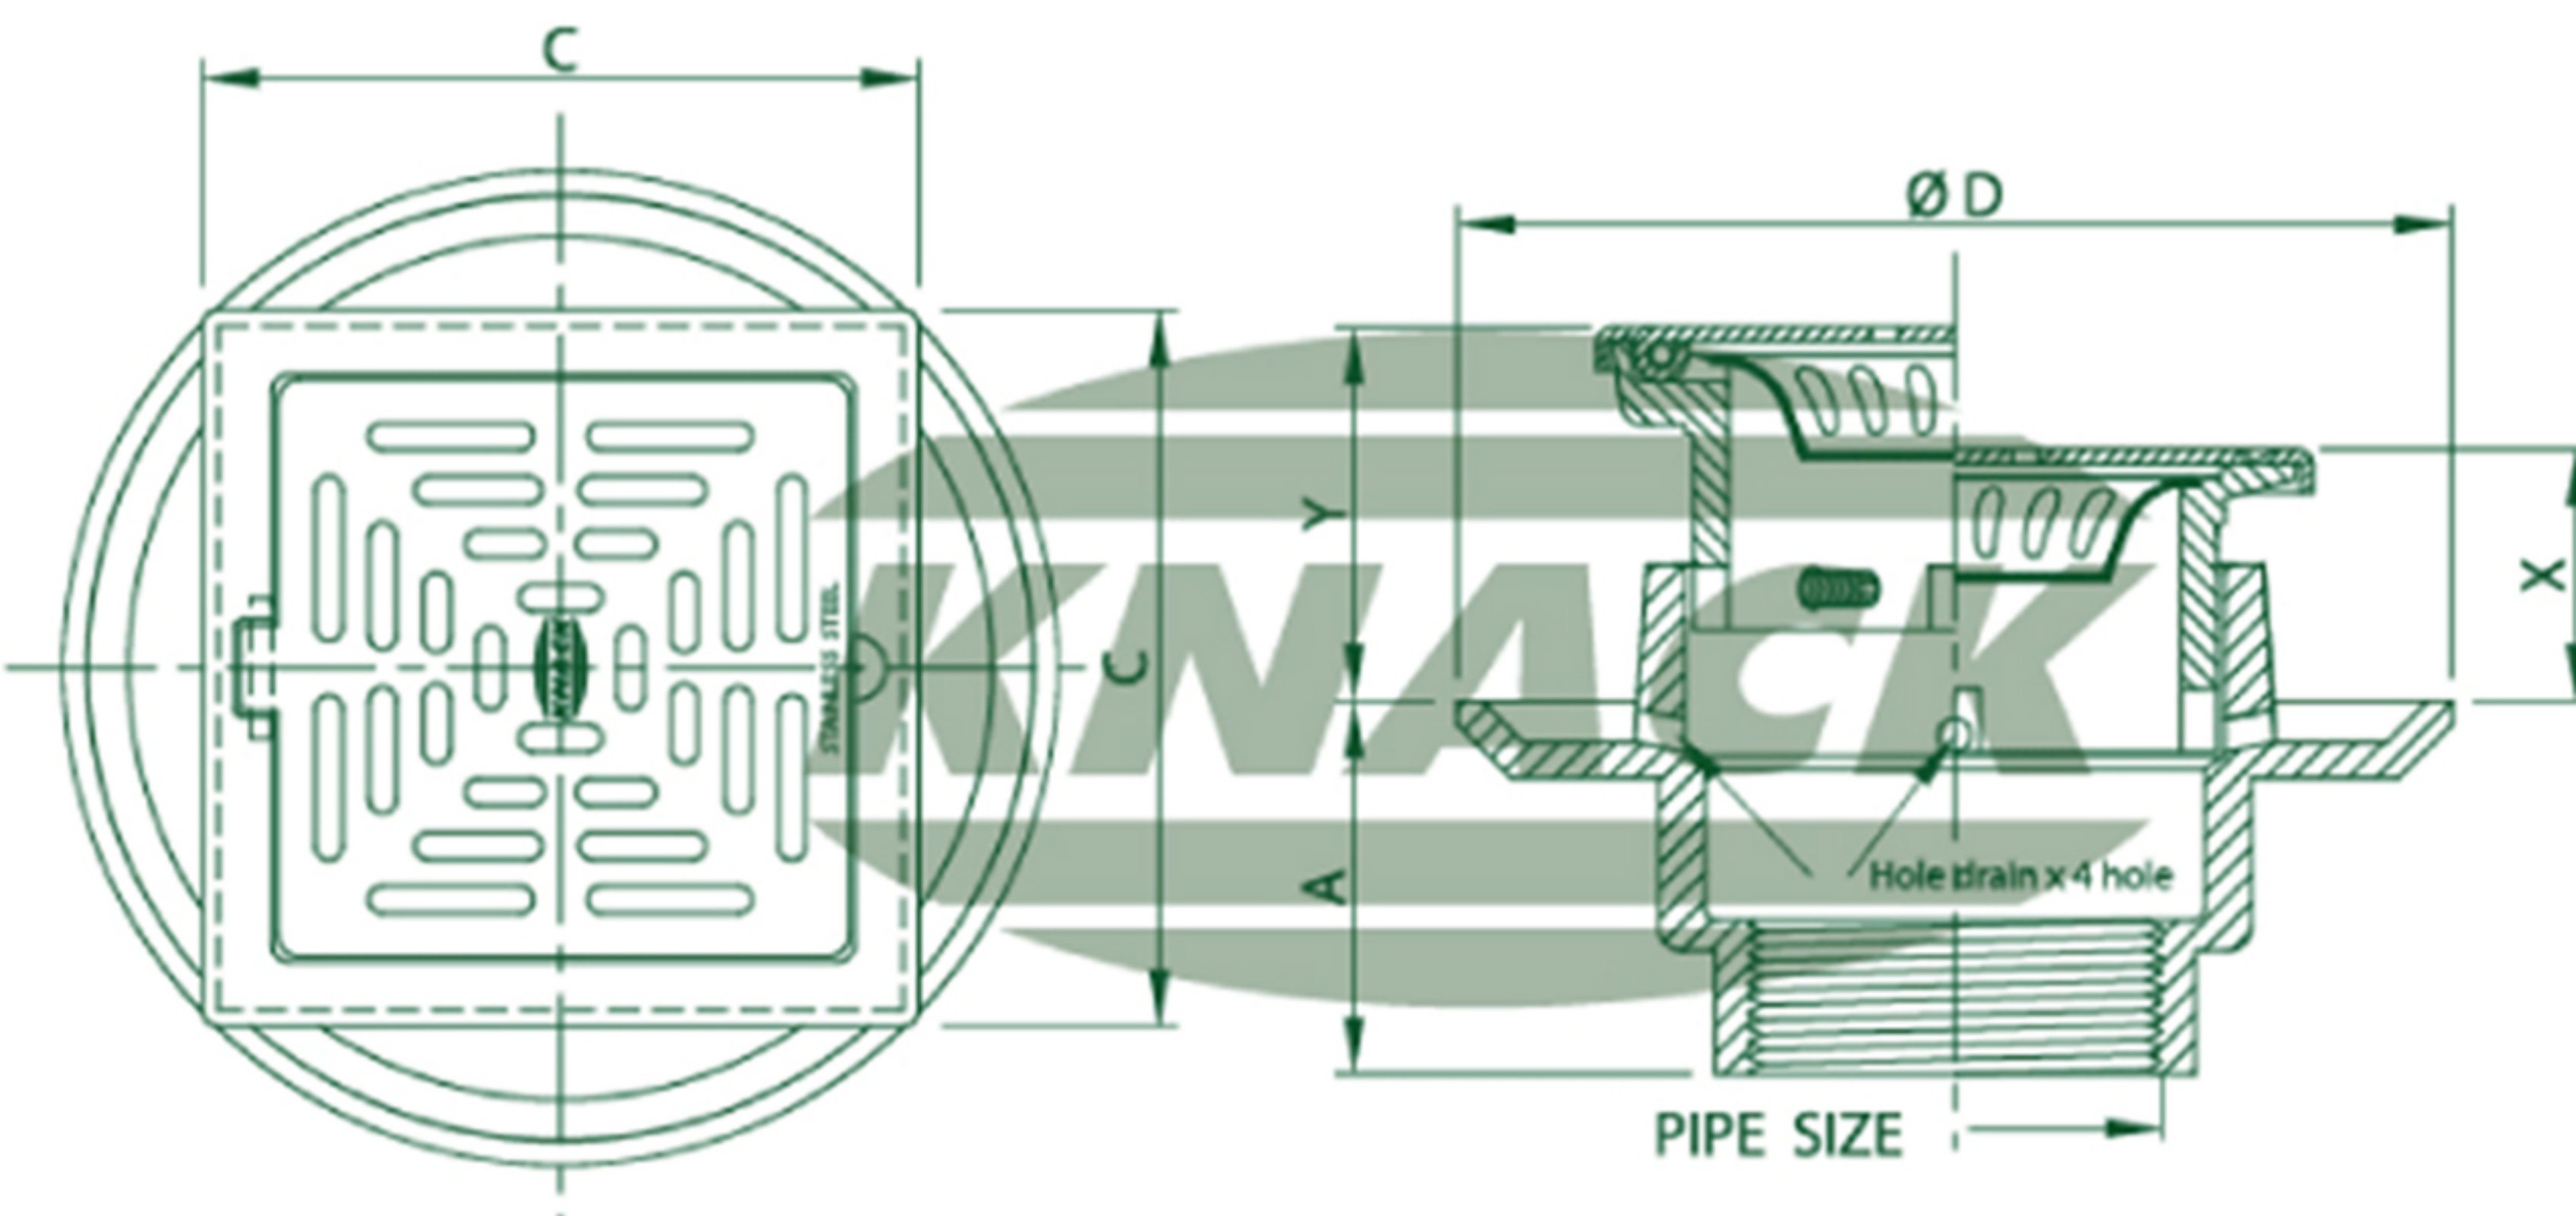

# FLOOR DRAIN

## Floor Drain Model 225 PS

ชุดระบายน้ำพื้นปรับระดับด้วยการเลื่อน

- ตะแกรงระบายน้ำทิ้งทรงเหลี่ยม (สแตนเลส)
- บานพับ
- ขวานเหล็กหล่อมีปีกกันซึม
- มีตะกร้าดักพง
- สำหรับท่อ ขนาด 2", 3", 4", 6"

FLOOR DRAIN  
DIMENSION IN MM.

FLOOR DRAIN  
MODEL : 225 PS (ตะแกรง+พานิชของสแตนเลส)

### ADJUSTABLE STRAINER

Pipe Size Inch	A	C	D	Adjustment		Free Area (mm. <sup>2</sup> )
				X	Y	
2	73	133	152	44	60	2600
3	73	133	152	44	60	2600
4	71	173	178	50	60	6680
6	80	173	220	50	60	6680